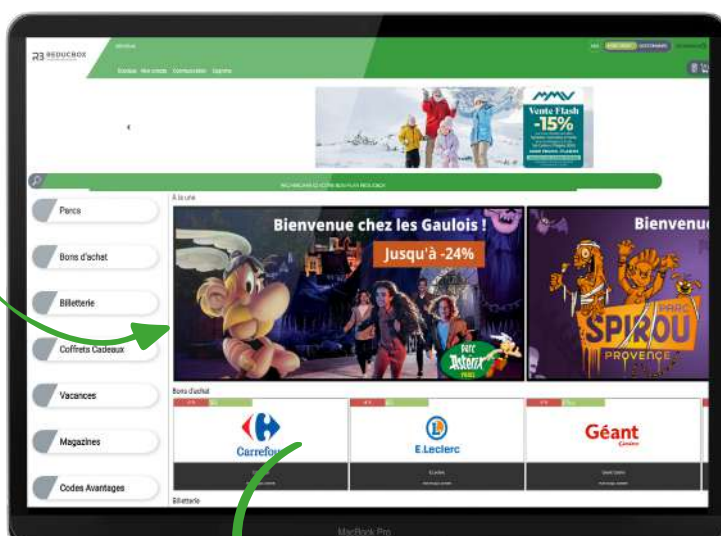

# Comment ça marche ?

Connectez-vous sur  
<https://adherents.reducbox.com/>

Entrez votre identifiant et votre mot de passe.

**Vous voici dans La Boutique**  
**Choisissez votre catégorie et faites des économies !**

Vous ne vous êtes pas encore inscrit ou avez égaré votre mot de passe ? Pas de panique ! Cliquez sur « Mot de passe oublié », vous recevrez un mail vous indiquant la marche à suivre.

Valable en magasin , sur internet  et en ligne 

Les remises indiquées sont susceptibles d'évoluer.

Un accès direct à l'Aide en ligne toujours accessible.

Les Slides et À la une vous informent des dernières nouveautés et bons plans à ne pas rater !

Icône pour dérouler le menu

Icône pour consulter votre panier

Grandes enseignes

Parcs

Vacances

Ginéma

Goffrets cadeaux

Sorties

Magazines